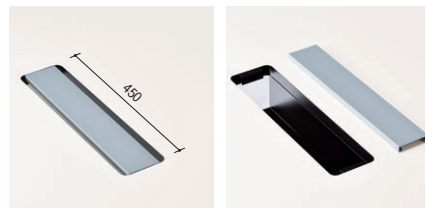

セット写真のテーブル TNWP-3612W-W(オフホワイト)

配線ボックス付タイプ
テーブルの天板中央部に、配線ボックスを標準装備。
ボックス有効内寸/W450×D115×H100

■配線ボックス付タイプ

TNWP-2412W-W(オフホワイト)

■配線ボックスなしタイプ

TNWP-3612W-D(ダークウッド)

TNWP-4012-P(パールウッド)

●配線ボックスなし H720