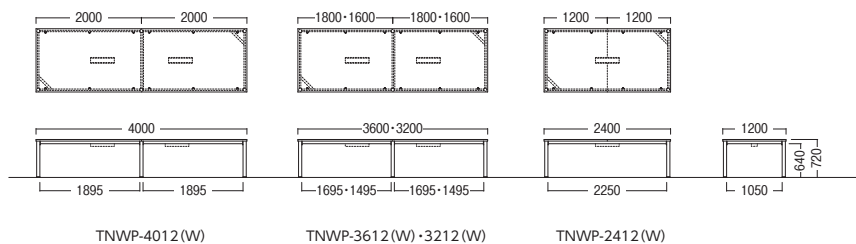

- ワークステーション
- デスク
- OAテーブルラック
- ハイグレードチェア
- オフィスチェア
- ローテーションスクリーン
- 会議・ミーティングテーブル
- 会議・ミーティングチェア
- 会議・研修室用家具・備品
- ホワイトボード・掲示板
- ラウンジ・リフレッシュ家具
- システム収納家具・スライド書架
- 収納家具・整理用品
- ロッカー・シューズボックス
- 耐火金庫
- 役員用家具
- 応接用家具
- ロビーチェア・ベンチ
- カウンター
- オフィスアクセサリ
- サインシステム
- 屋外用家具・備品
- ベッド・レセプション家具
- 間仕切り・内装材
- 工場・物流用家具
- 高齢者・医療施設用家具
- 学校・図書館用家具
- 店舗用家具
- 官公庁仕様家具 / 防災用品